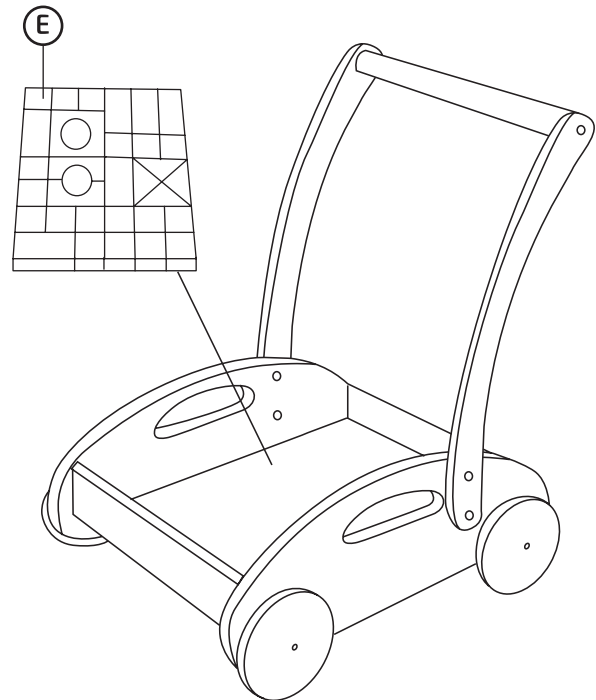

EN Pastel Baby Walker
Assembly instruction

FR Chariot de marche Pastel
Notice de montage

ES Andador en colores Pastel
Instrucciones de montaje

DE Lauflernwagen Pastell
Aufbauanleitung

IT Primipassi Pastello
Istruzioni di montaggio

Art. Nr. 11766

ALEGLER OHG small foot company
Achimer Straße 7
27755 Delmenhorst / Germany
www.small-foot.de

WARNING! Adult assembly required. **ACHTUNG!** Aufbau nur durch einen Erwachsenen. **ATTENTION!** Assemblage par un adulte requis. **AVVERTENZA!** Richiesto assemblaggio da parte di un adulto. **ADVERTENCIA!** Se requiere ensamblaje por un adulto.